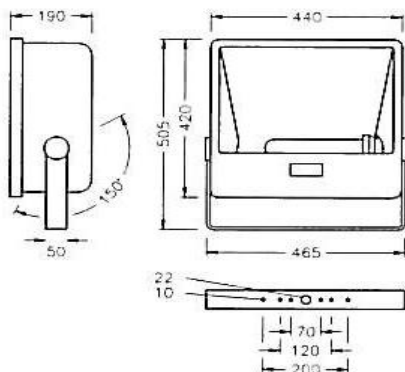

**BENÄMNING****Superlight 400W****Beställningsnr: 8 828 148 000**

Höglanspolerad asymmetrisk bredstrålande spegelreflektor.  
Ljusets riktning är 30°.

Armaturhus och ram i gjuten aluminium. Armaturen förbehandlas genom cromatering och pulverlackeras därefter med polyesterfärg.

Ramen har ett klart säkerhetsglas och är gångjärnsupphängd.

Formbeständig/åldringsresistent packning av silikon.  
Alla yttre metalledar i rostfritt stål. Alla yttre metalledar av rostfritt stål.

Strålkastaren kan vinklas 75° + 75°.

230V~50Hz, faskompenserad.  
IP65, klass I, CE-märkt. Färg: Svart.

**EXTRAUTRUSTAD**

Nej

**LJUSKÄLLA**

1x400W, Metallhalogen eller högtrycksnatrium.  
E40-sockel.

**MÅTT**

L x B x H (mm)  
Infästning (mm)

440 x 505 x 190  
C/c-avstånd: 70/120/200 Hål Ø 10/8,5/22  
(Se bild ovan).