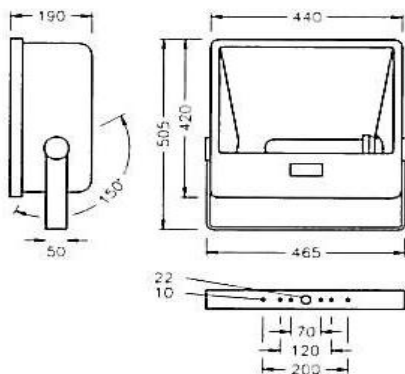

**BENÄMNING****Superlight 400W****Beställningsnr: 8 827 148 000**

Höglanspolerad asymmetrisk bredstrålande spegelreflektor.  
Ljusets riktning är 30°.

Armaturhus och ram i gjuten aluminium. Armaturen förbehandlas genom cromatering och pulverlackeras därefter med polyesterfärg.

Ramen har ett klart säkerhetsglas och är gångjärnsupphängd.

Formbeständig/åldringsresistent packning av silikon.  
Alla yttre metalledar i rostfritt stål. Alla yttre metalledar av rostfritt stål.

Strålkastaren kan vinklas 75° + 75°.

230V~50Hz, faskompenserad.  
IP65, klass I, CE-märkt. Färg: Svart.

**EXTRAUTRUSTAD**

Nej

**LJUSKÄLLA**

1x250W, Metallhalogen eller högtrycksnatrium.  
E40-sockel.

**MÅTT**

L x B x H (mm)  
Infästning (mm)

440 x 505 x 190  
C/c-avstånd: 70/120/200 Hål Ø 10/8,5/22  
(Se bild ovan).