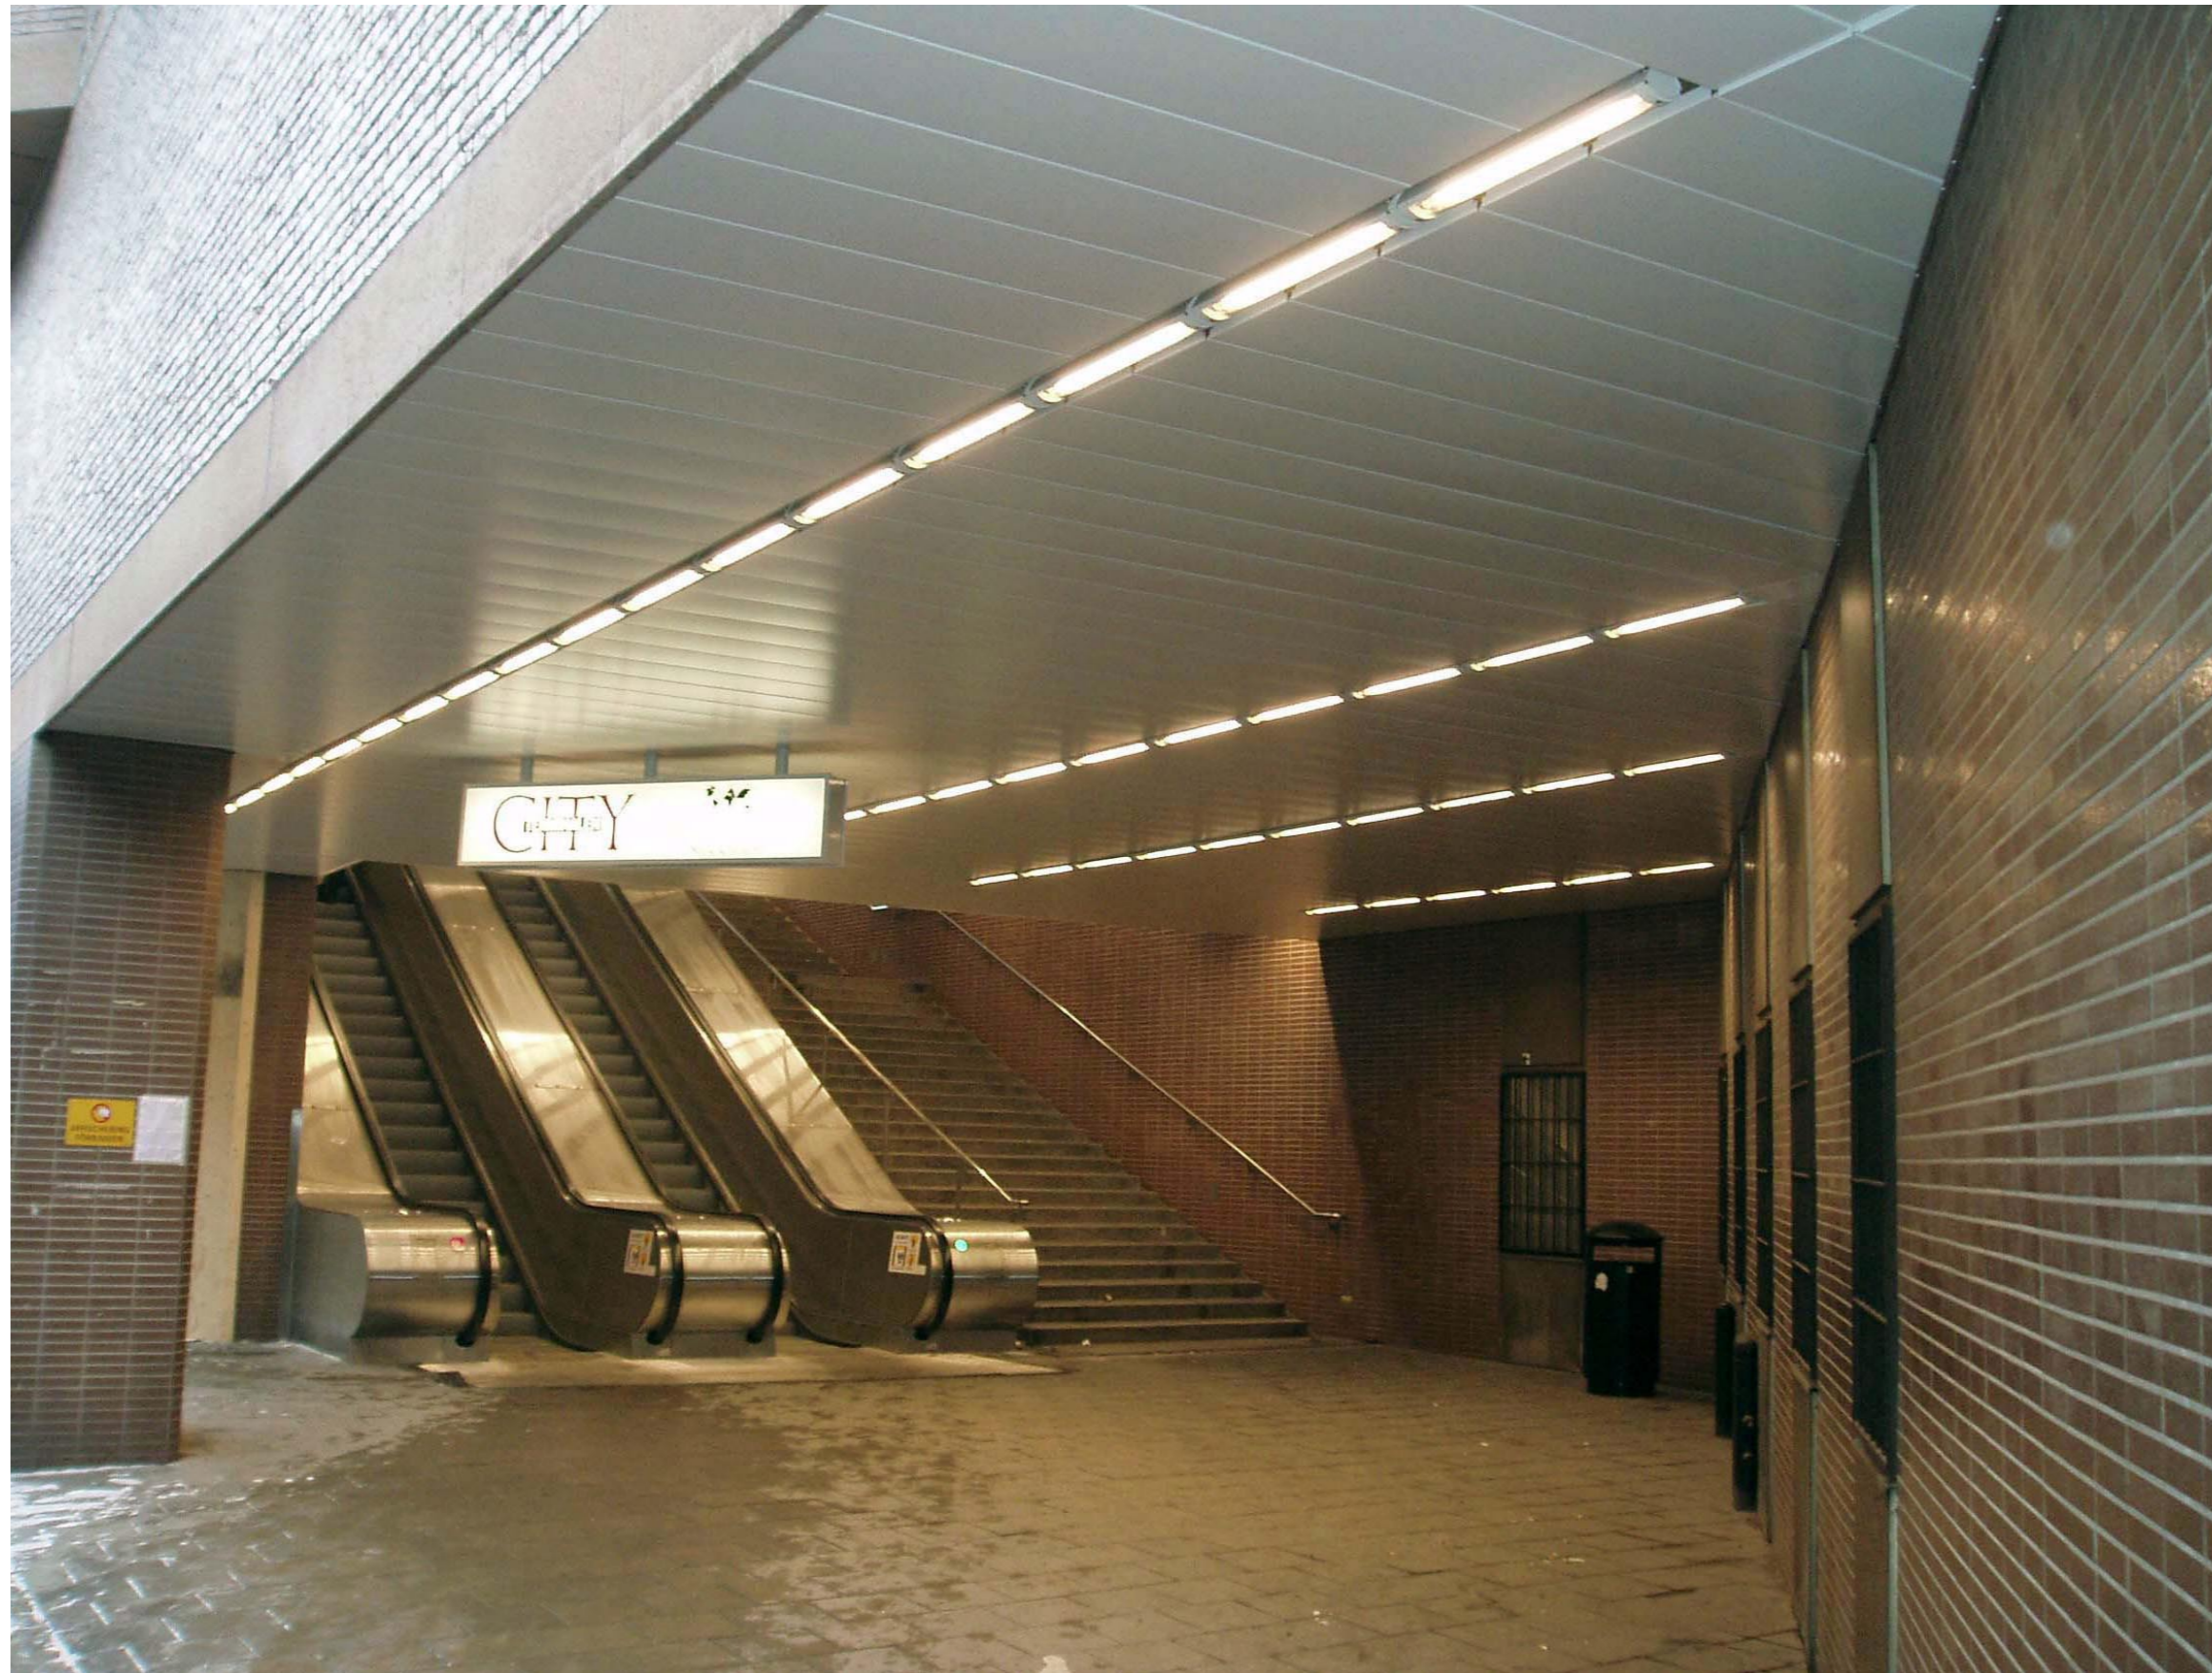

TRAPPA VASAGATAN, STOCKHOLM

FERGIN
BELYSNING SOM TÅL

Fergin Sverige AB
Box 364
Bangårdsgatan 9
SE-591 24 Motala
Tel 0141-500 25
Fax 0141-536 94
contact@fergin.se
www.fergin.se

REFERENS

Armatyr
Nightline LS

Trappa Vasagatan/
Klarabergsgatan
I utsparningarna
ovanför trappan
och rulltrappan
mellan Vasagatan
och Klarabergs-
gatan vid Royal
Viking sitter ar-
matyren Nightline
LS. Idé Henrik Gid-
lund Trafikkontoret
Stockholm. 2007.